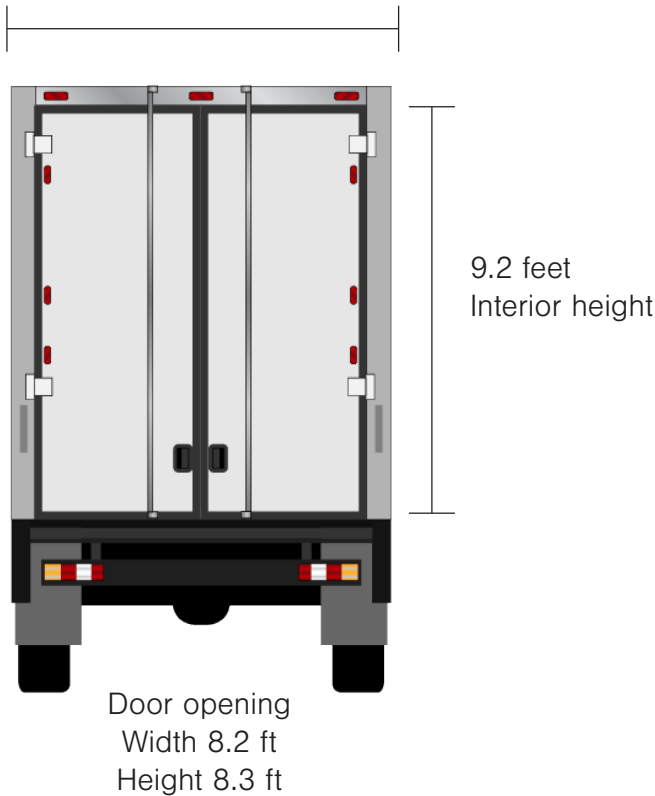

For more information on storage trailer rentals, give us a call!

<https://www.amtrrn.com/>

Call: (281) 864-0995

<p><b>48' TRAILER</b></p> <p><b>Dimensions</b></p>		
<p><b>Exterior</b></p>	<p><b>Length</b> 48 ft <b>Width</b> 8.5 ft <b>Height</b> 9.6 ft</p>	<p><b>Door Type:</b> Swing door Roll up door</p>
<p><b>Interior</b></p>	<p><b>Length</b> 52.5 ft <b>Width</b> 8.2 ft <b>Height</b> 8.4 ft</p>	
<p><b>Capacity</b></p>	<p>3,421 cu ft holds 24 pallets single stacked, 48 double stacked</p>	

<p><b>45' TRAILER</b></p> <p><b>Dimensions</b></p>		
<p><b>Exterior</b></p>	<p><b>Length</b> 45 ft <b>Width</b> 8.5 ft <b>Height</b> 9.6 ft</p>	<p><b>Door Type:</b> Swing door Roll up door</p>
<p><b>Interior</b></p>	<p><b>Length</b> 52.5 ft <b>Width</b> 8.2 ft <b>Height</b> 8.4 ft</p>	
<p><b>Capacity</b></p>	<p>3,204 cu ft holds 22 pallets single stacked, 44 double stacked</p>	

<p><b>28' TRAILER</b></p> <p><b>Dimensions</b></p>		
<p><b>Exterior</b></p>	<p><b>Length</b> 28 ft <b>Width</b> 8.5 ft <b>Height</b> 9.6 ft</p>	<p><b>Door Type:</b> Swing door Roll up door</p>
<p><b>Interior</b></p>	<p><b>Length</b> 27.5 ft <b>Width</b> 8.2 ft <b>Height</b> 8.4 ft</p>	
<p><b>Capacity</b></p>	<p>1,780 cu ft holds 14 pallets single stacked, 28 double stacked</p>	

**Swing Door**

Exterior Width 8.2 feet  
Interior Width 8.2 feet

**Roll Door**

Exterior Width 8.2 feet  
Interior Width 8.2 feet

\*Individual trailer dimensions may vary.